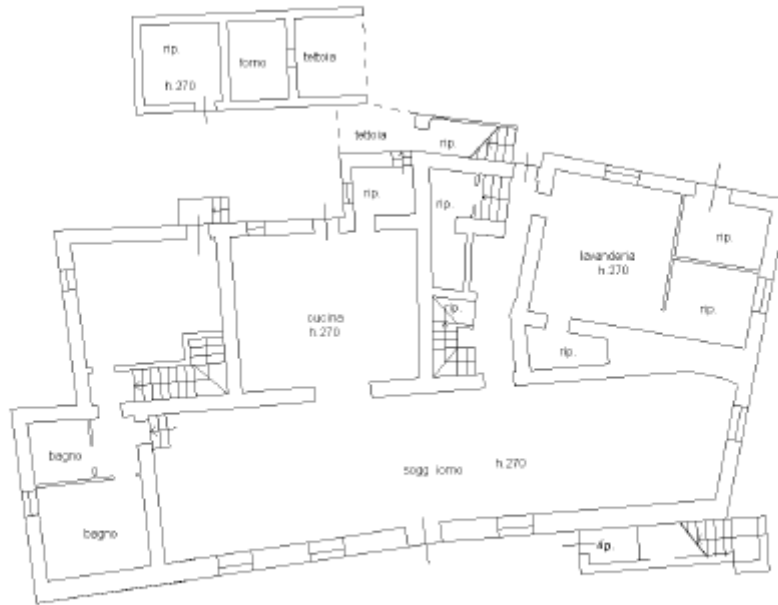

Betti Immobiliare srl

www.bettitoscana.it

Rif. 2681

CASALE

PIANO TERRENO

PIANO PRIMO

Betti Immobiliare srl

www.bettitoscana.it

Rif. 2681

PIANO S1
(SEMINTERRATO)

FIENILE

PIANO TERRENO

PIANO PRIMO

Betti Immobiliare srl

www.bettitoscana.it

Rif. 2681

LOCALE TECNICO/PISCINA

PIANO S1 (INTERRATO)

PIANO TERRENO

Betti Immobiliare srl

www.bettitoscana.it

Rif. 2681

Giardino di circa 7000 mq

8 Ha terreno confinanti (circa 6 Ha noceto – 2 Ha bosco)