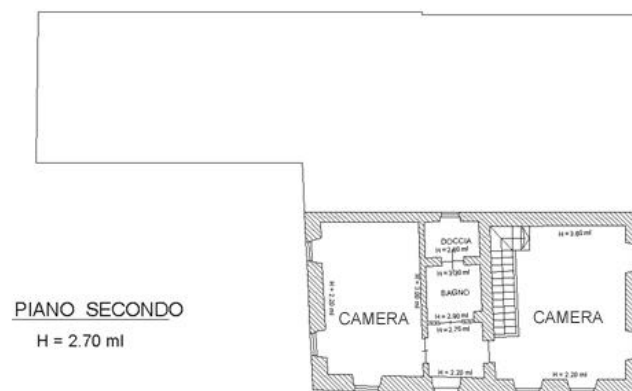

Betti Immobiliare srl

www.bettitoscana.it

Rif. 2346

Betti Immobiliare srl

www.bettitoscana.it

Rif. 2346

PIANO TERRA

H = 3.20 ml

Betti Immobiliare srl

www.bettitoscana.it

Rif. 2346

PIANO TERRA

Hm = 3.20 ml

Betti Immobiliare srl

www.bettitoscana.it

Rif. 2346

PIANO TERRA

H = 3.50 ml

Betti Immobiliare srl

www.bettitoscana.it

Rif. 2346
