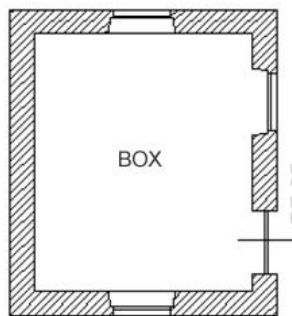

Betti Immobiliare srl

www.bettitoscana.it

Rif. 2346

PIANO TERRA

Hm = 3.20 ml

Betti Immobiliare srl

www.bettitoscana.it

Rif. 2346

PIANO TERRA

H = 3.50 ml

Betti Immobiliare srl

www.bettitoscana.it

Rif. 2346
